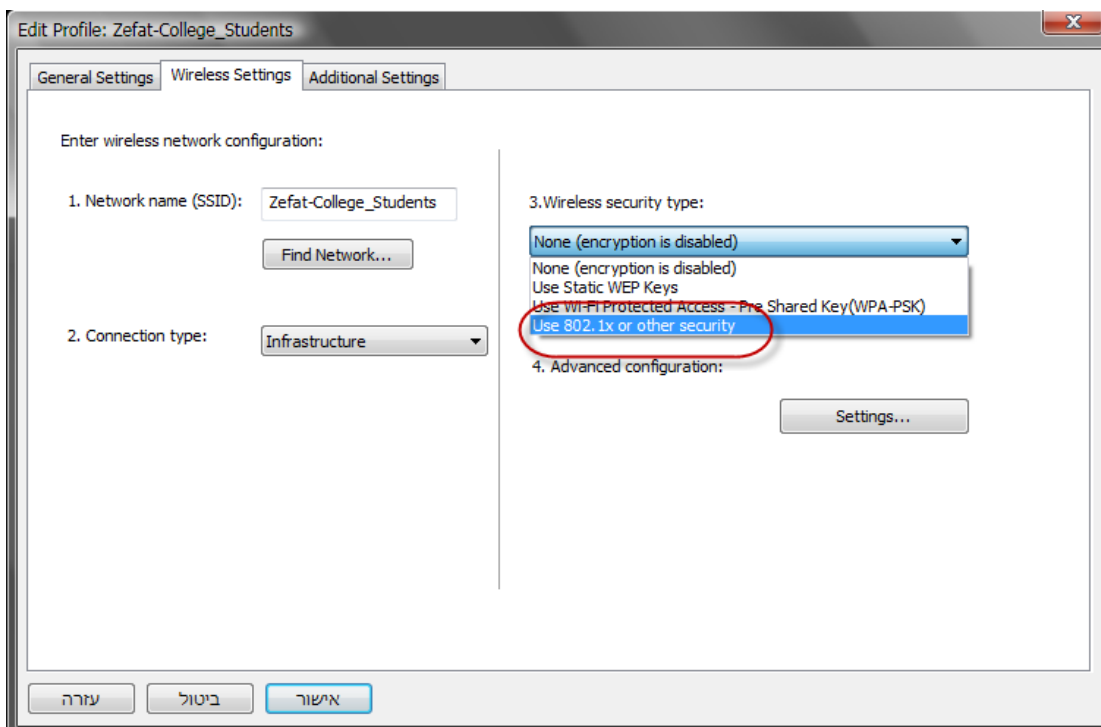

בס"ד

הנחיות לתפעול הרשת האלחוטית דרך Access connection לבעלי מחשבי IBM\Lenovo

1. יש ללחוץ על הסמל  בשורת המשימות.
2. ייפתח המסך הבא בו נלחץ על Zefat-College\_Students

3. ייפתח מסך נוסף בו נלחץ על הפקד כן.

4. יש ללחוץ על הלשונית "Wireless Settings".

5. ברשימת הבחירה Wireless security type נבחר באפשרות 802.1x Use 802.1x or other security.

6. לאחר מכן נלחץ על הפקד מאפיינים.

7. נבצע את תהליך הגדרת רשת אלחוטי כפי שביצענו ע"פ מדריך Vista או XP.  
8. לאחר שנסיים ייפתח מסך שייבצע התקשרות לרשת האלחוטית.