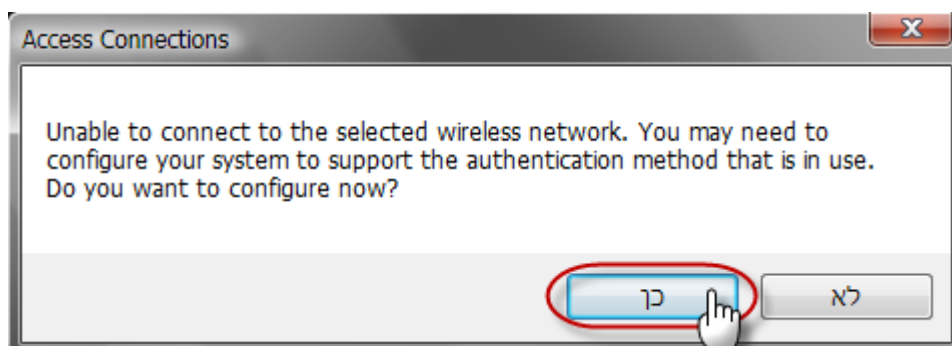

בס"ד

הנחיות לתפעול הרשת האלחוטית דרך Access connection לבעלי מחשבי IBM\Lenovo

1. יש ללחוץ על הסמל  בשורת המשימות.
2. ייפתח המסך הבא בו נלחץ על Zefat-College\_Students

3. ייפתח מסך נוסף בו נלחץ על הפקד כן.

4. יש ללחוץ על הלשונית "Wireless Settings".

5. ברשימת הבחירה Wireless security type נבחר באפשרות 802.1x Use 802.1x or other security.

6. לאחר מכן נלחץ על הפקד מאפיינים.

7. נבצע את תהליך הגדרת רשת אלחוטי כפי שביצענו ע"פ מדריך Vista או XP.  
8. לאחר שנסיים ייפתח מסך שייבצע התקשרות לרשת האלחוטית.