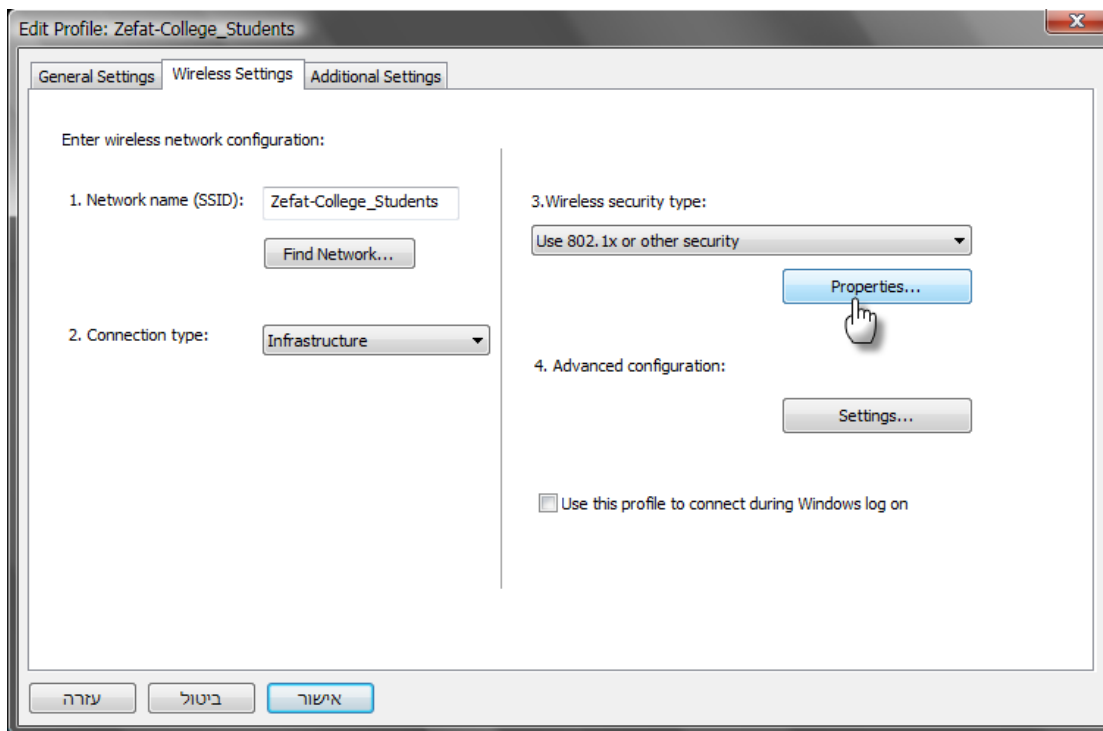

בס"ד

הנחיות לתפעול הרשת האלחוטית דרך Access connection לבעלי מחשבי IBM\Lenovo

1. יש ללחוץ על הסמל  בשורת המשימות.
2. ייפתח המסך הבא בו נלחץ על Zefat-College\_Students

3. ייפתח מסך נוסף בו נלחץ על הפקד כן.

4. יש ללחוץ על הלשונית "Wireless Settings".

5. ברשימת הבחירה Wireless security type נבחר באפשרות 802.1x Use 802.1x or other security.

6. לאחר מכן נלחץ על הפקד מאפיינים.

7. נבצע את תהליך הגדרת רשת אלחוטי כפי שביצענו ע"פ מדריך Vista או XP.  
8. לאחר שנסיים ייפתח מסך שייבצע התקשרות לרשת האלחוטית.