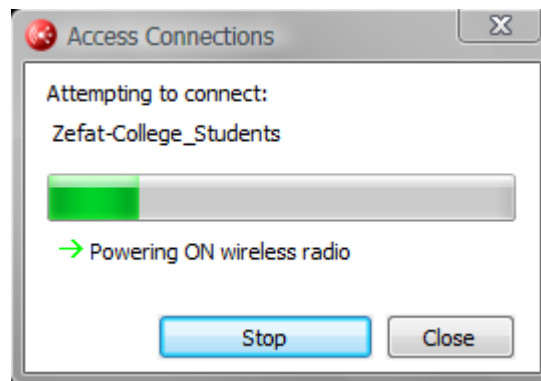

בס"ד

הנחיות לתפעול הרשת האלחוטית דרך Access connection לבעלי מחשבי IBM\Lenovo

1. יש ללחוץ על הסמל  בשורת המשימות.
2. ייפתח המסך הבא בו נלחץ על Zefat-College\_Students

3. ייפתח מסך נוסף בו נלחץ על הפקד כן.

4. יש ללחוץ על הלשונית "Wireless Settings".

5. ברשימת הבחירה Wireless security type נבחר באפשרות 802.1x Use 802.1x or other security.

6. לאחר מכן נלחץ על הפקד מאפיינים.

7. נבצע את תהליך הגדרת רשת אלחוטי כפי שביצענו ע"פ מדריך Vista או XP.  
8. לאחר שנסיים ייפתח מסך שייבצע התקשרות לרשת האלחוטית.