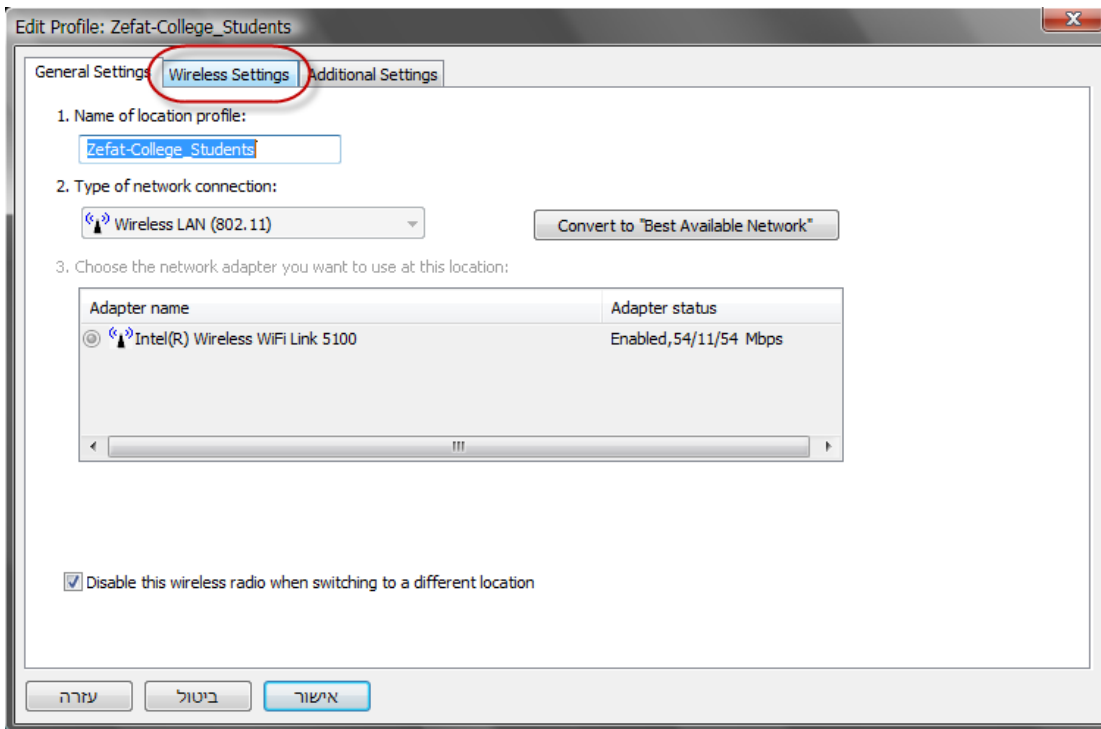

בס"ד

הנחיות לתפעול הרשת האלחוטית דרך Access connection לבעלי מחשבי IBM\Lenovo

1. יש ללחוץ על הסמל  בשורת המשימות.
2. ייפתח המסך הבא בו נלחץ על Zefat-College\_Students

3. ייפתח מסך נוסף בו נלחץ על הפקד כן.

4. יש ללחוץ על הלשונית "Wireless Settings".

5. ברשימת הבחירה Wireless security type נבחר באפשרות 802.1x Use 802.1x or other security.

6. לאחר מכן נלחץ על הפקד מאפיינים.

7. נבצע את תהליך הגדרת רשת אלחוטי כפי שביצענו ע"פ מדריך Vista או XP.  
8. לאחר שנסיים ייפתח מסך שייבצע התקשרות לרשת האלחוטית.